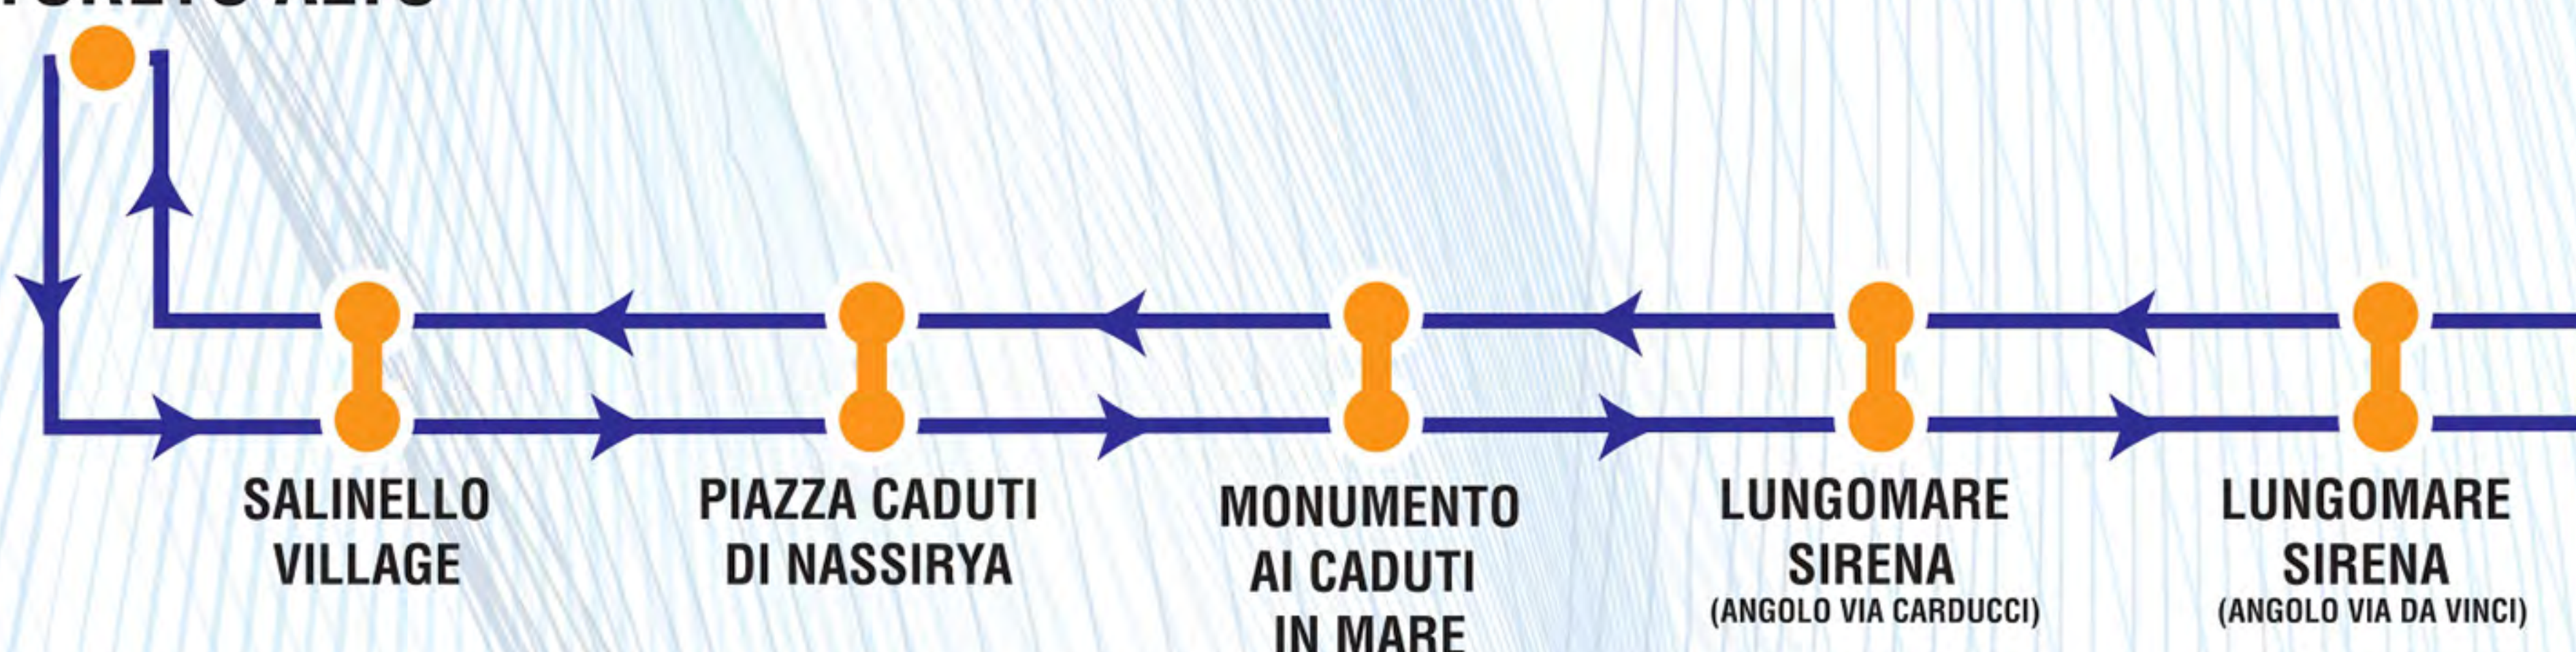

vivi Tortoreto

molto più di una vacanza

BUS NAVETTA GRATUITA

TORTORETO ALTO

TORTORETO ALTO (C.NE - PIAZZA CAMPO DELLA FIERA)	SALINELLO VILLAGE	PIAZZA CADUTI DI NASSIRYA	MONUMENTO AI CADUTI IN MARE	LUNGOMARE SIRENA (ANGOLO VIA CARDUCCI)	LUNGOMARE SIRENA (ANGOLO VIA DA VINCI)
/	17:30	17:33	17:35	17:38	17:40
18:05	18:30	18:33	18:35	18:38	18:40
19:05	19:30	19:33	19:35	19:38	19:40
20:05	20:30	20:33	20:35	20:38	20:40
21:05	21:30	21:33	21:35	21:38	21:40
22:05	22:30	22:33	22:35	22:38	22:40
23:05	23:30	23:33	23:35	23:38	23:40
24:05	24:30	24:33	24:35	24:38	24:40
LUNGOMARE SIRENA (ANGOLO VIA DA VINCI)	LUNGOMARE SIRENA (ANGOLO VIA CARDUCCI)	MONUMENTO AI CADUTI IN MARE	PIAZZA CADUTI DI NASSIRYA	SALINELLO VILLAGE	TORTORETO ALTO (C.NE - PIAZZA CAMPO DELLA FIERA)
17:42	17:44	17:47	17:49	17:51	18:05
18:42	18:44	18:47	18:49	18:51	19:05
19:42	19:44	19:47	19:49	19:51	20:05
20:42	20:44	20:47	20:49	20:51	21:05
21:42	21:44	21:47	21:49	21:51	22:05
22:42	22:44	22:47	22:49	22:51	23:05
23:42	23:44	23:47	23:49	23:51	24:05
/	/	/	/	/	/