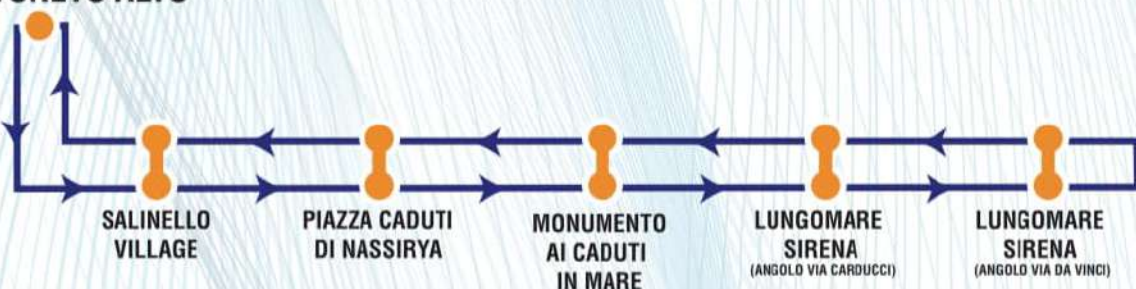

# vivi Tortoreto

molto più di una vacanza

## BUS NAVETTA GRATUITA

TORTORETO ALTO

TORTORETO ALTO (C. NE - PIAZZA CAMPO DELLA FIERA)	SALINELLO VILLAGE	PIAZZA CADUTI DI NASSIRYA	MONUMENTO AI CADUTI IN MARE	LUNGOMARE SIRENA (ANGOLO VIA CARDUCCI)	LUNGOMARE SIRENA (ANGOLO VIA DA VINCI)
/	17:30	17:33	17:35	17:38	17:40
18:05	18:30	18:33	18:35	18:38	18:40
19:05	19:30	19:33	19:35	19:38	19:40
20:05	20:30	20:33	20:35	20:38	20:40
21:05	21:30	21:33	21:35	21:38	21:40
22:05	22:30	22:33	22:35	22:38	22:40
23:05	23:30	23:33	23:35	23:38	23:40
24:05	24:30	24:33	24:35	24:38	24:40

LUNGOMARE SIRENA (ANGOLO VIA DA VINCI)	LUNGOMARE SIRENA (ANGOLO VIA CARDUCCI)	MONUMENTO AI CADUTI IN MARE	PIAZZA CADUTI DI NASSIRYA	SALINELLO VILLAGE	TORTORETO ALTO (C. NE - PIAZZA CAMPO DELLA FIERA)
17:42	17:44	17:47	17:49	17:51	18:05
18:42	18:44	18:47	18:49	18:51	19:05
19:42	19:44	19:47	19:49	19:51	20:05
20:42	20:44	20:47	20:49	20:51	21:05
21:42	21:44	21:47	21:49	21:51	22:05
22:42	22:44	22:47	22:49	22:51	23:05
23:42	23:44	23:47	23:49	23:51	24:05
/	/	/	/	/	/